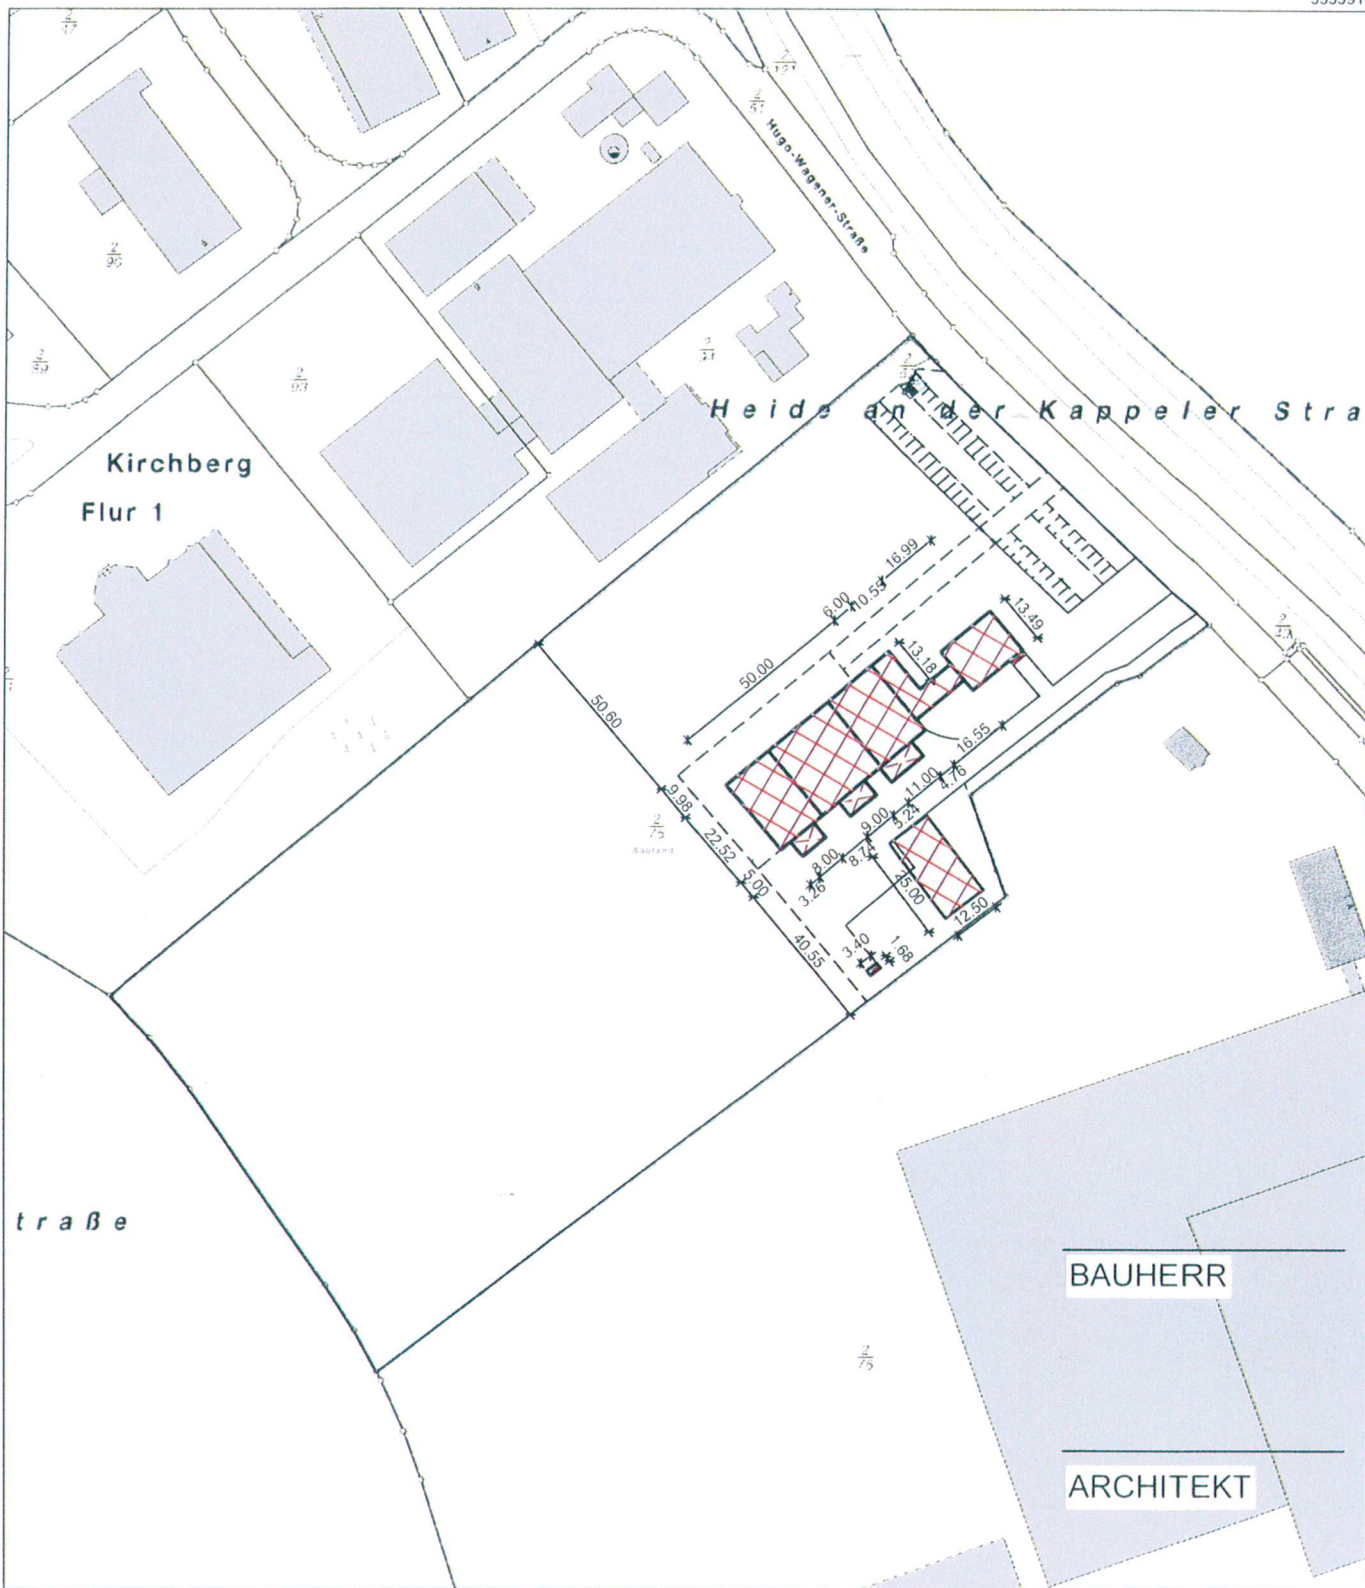

# Auszug aus den Geobasisinformationen

Liegenschaftskarte

Rheinland-Pfalz

VERMESSUNGS- UND  
KATASTERAMT  
OSTEIFEL-HUNSÜCK

Hergestellt am 05.09.2016

Flurstück: 2/75  
Flur: 1  
Gemarkung: Kirchberg

Gemeinde: Kirchberg (Hunsrück)  
Landkreis: Rhein-Hunsrück-Kreis

Am Wasserturm 5a  
56727 Mayen

5535910

32384804

BAUHERR

ARCHITEKT

5535490

Maßstab 1 : 2 000

0 20 40 60 Meter